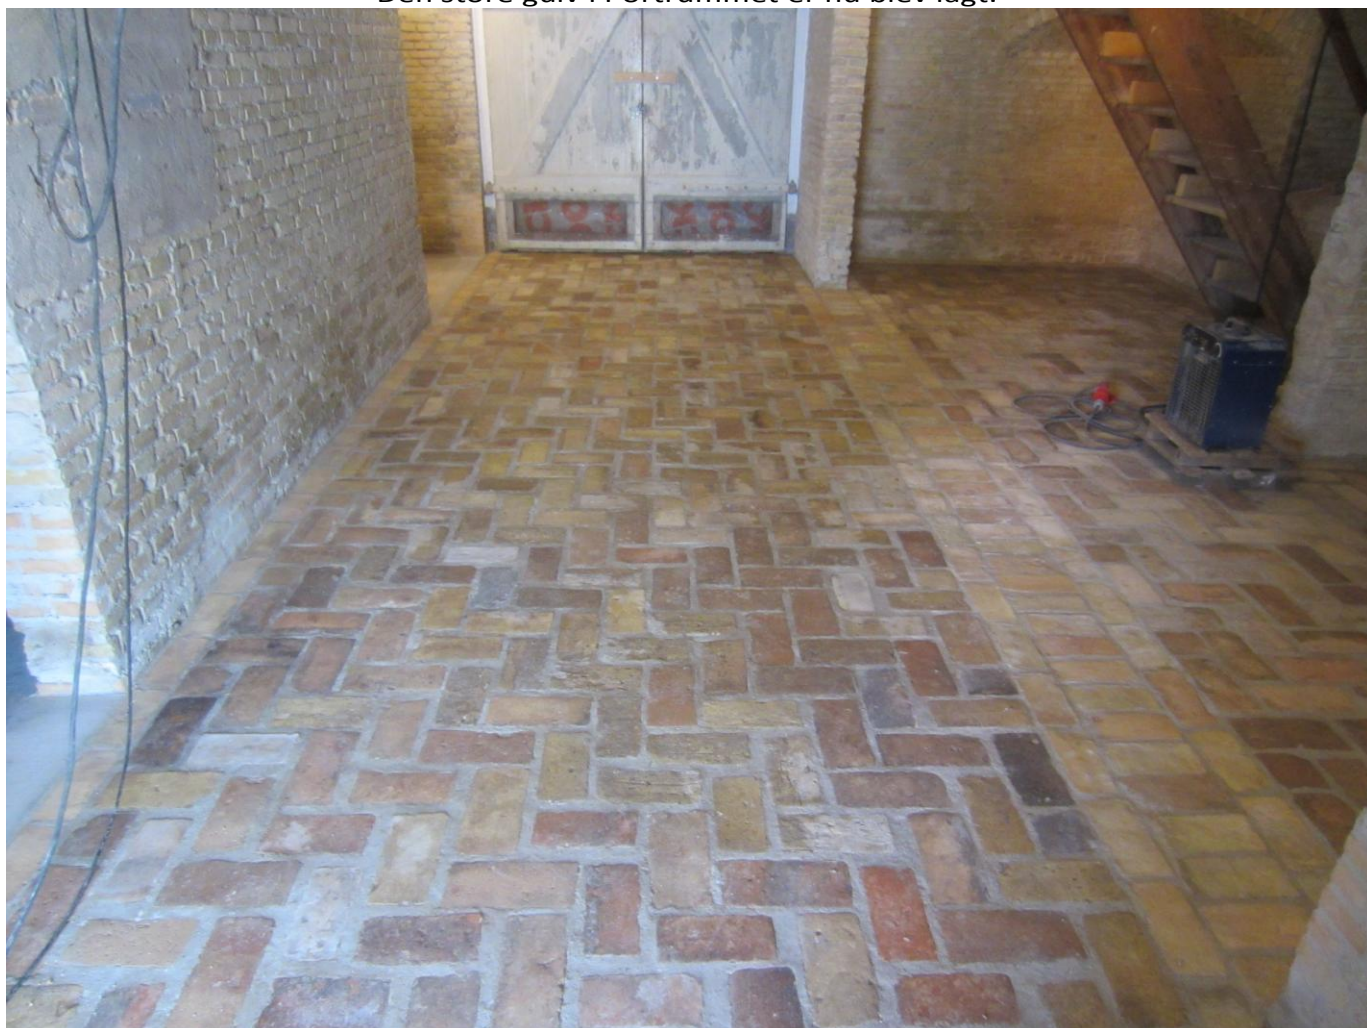

Uge 6 Fredag - Status vedr. gulvet i Portrummet og Svikstillingen

Den store gulv i Portrummet er nu blev lagt.

Teglene er håndlavede og derfor svinger de forskellige fuger

Et fint farvespil i de gamle sten fra kirkegulvet

Erhvervskolens tømrerlærlinge i afsluttende skolepraktik er gået i gang med Svikstillingen

Først blev de 8 vandrette hjørneremme boltet på plads

Et stort Puslespil skal passes til. De 8 vandrette bærende remme er nu sat op i hjørnerne. Ind imellem disse skal sættes kortere remme op så der dannes en regelmæssig ottekant.

Der måles og saves til

3 vandrette remme mellem hver 2 hjørneremme. I alt 32 stk.

Den første støttestole ud af 32 er nu sat op.