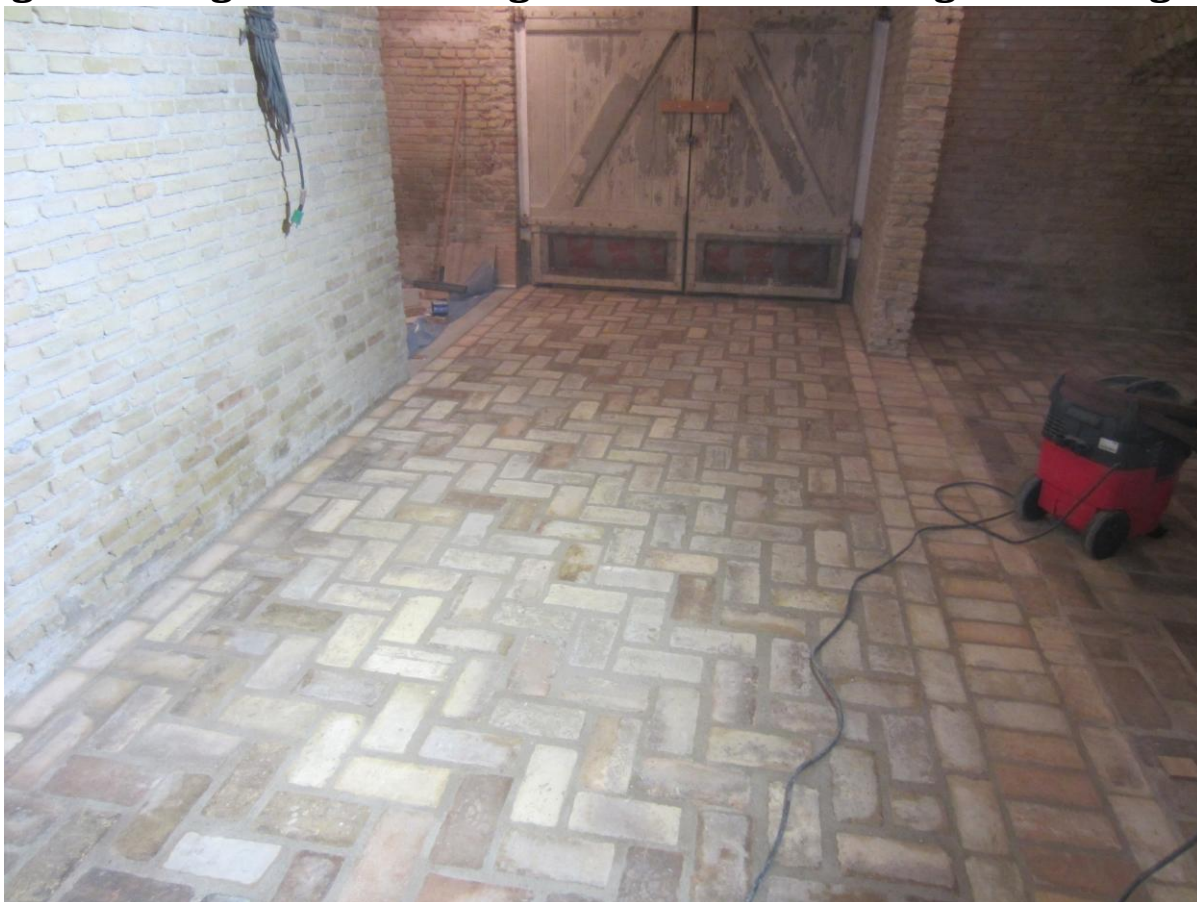

Uge 6 Fredag - Status vedr. gulvet i Portrummet og Svikstillingen

Den store gulv i Portrummet er nu blev lagt.

Teglene er håndlavede og derfor svinger de forskellige fuger

Et fint farvespil i de gamle sten fra kirkegulvet

Erhvervskolens tømrerlærlinge i afsluttende skolepraktik er gået i gang med Svikstillingen

Først blev de 8 vandrette hjørneremme boltet på plads

Et stort Puslespil skal passes til. De 8 vandrette bærende remme er nu sat op i hjørnerne. Ind imellem disse skal sættes kortere remme op så der dannes en regelmæssig ottekant.